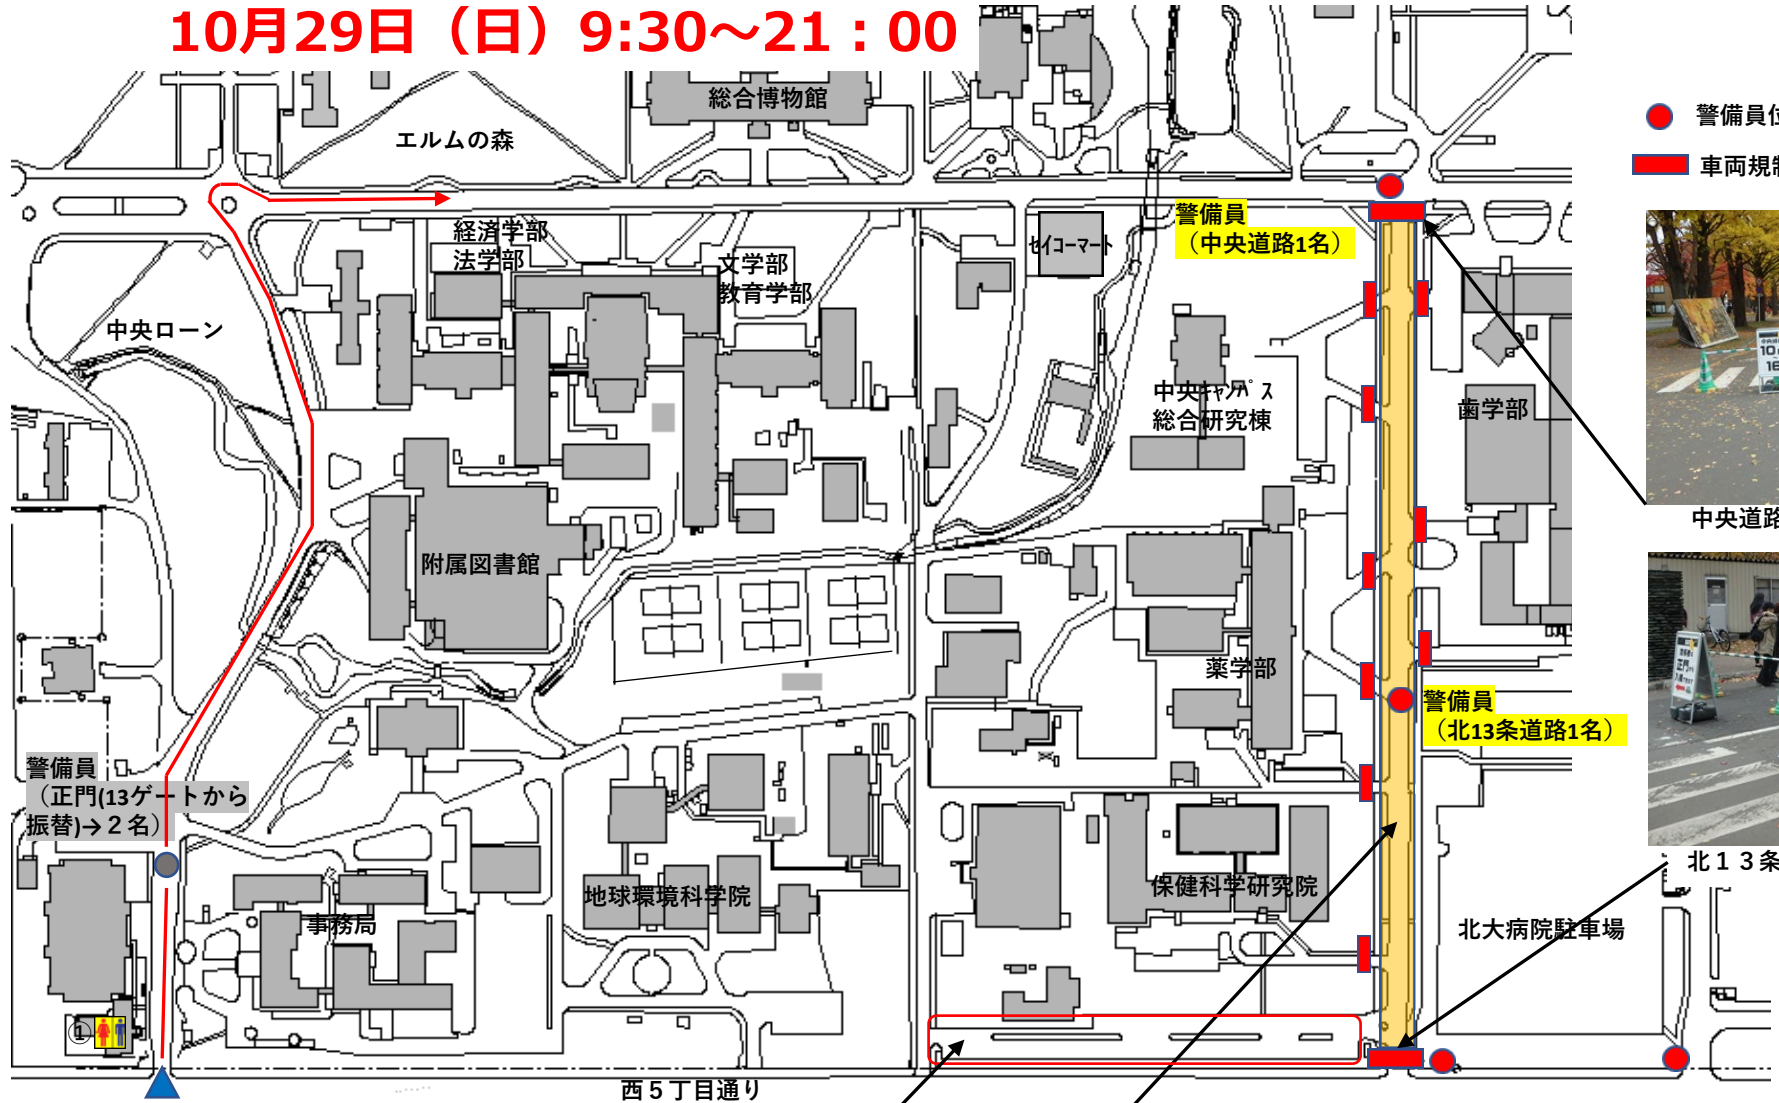

# 令和5年度 北13条道路（イチョウ並木）の交通規制

**期間** 10月28日（土）9:30～21:30  
10月29日（日）9:30～21:00

- 警備員位置
- 車両規制バリケード

中央道路交差点バリケード

北13条西5丁目バリケード

**正門 臨時通用門**  
(北13条門交通規制時開門)

**代替駐車場**  
北13条共同駐車場

**車両通行止め区間**  
(自転車含む)

警備員  
(北13条門1名)

警備員  
(北14条病院駐車場1名)